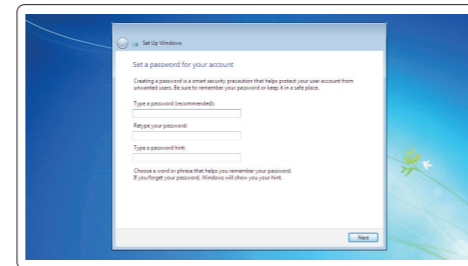

Windows 7

Set a password for Windows

Stel een wachtwoord voor Windows in | Állítson be jelszót a Windows-hoz

Установите пароль для Windows

Connect to your network

Maak verbinding met uw netwerk | Kapcsolódjon a hálózathoz

Подключитесь к сети