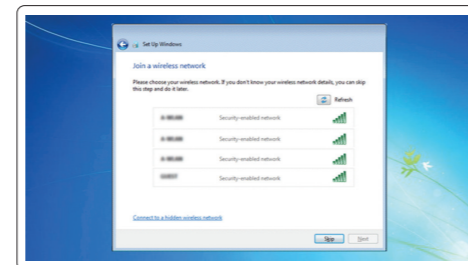

##### Set a password for Windows

Stel een wachtwoord voor Windows in | Állítson be jelszót a Windows-hoz

Установите пароль для Windows

##### Connect to your network

Maak verbinding met uw netwerk | Kapcsolódjon a hálózathoz

Подключитесь к сети

**NOTE: If you are connecting to a secured wireless network, enter the password for the wireless network access when prompted.**