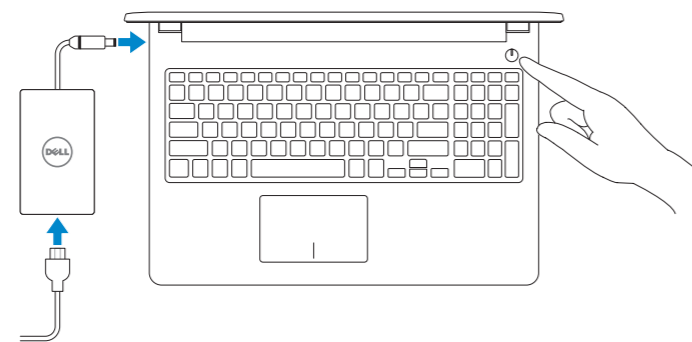

### 1 Connect the power adapter and press the power button

Sluit de netadapter aan en druk op de aan-uitknop

Csatlakoztassa a tápadaptert és nyomja meg a bekapcsológombot

Подключите адаптер источника питания и нажмите на кнопку питания